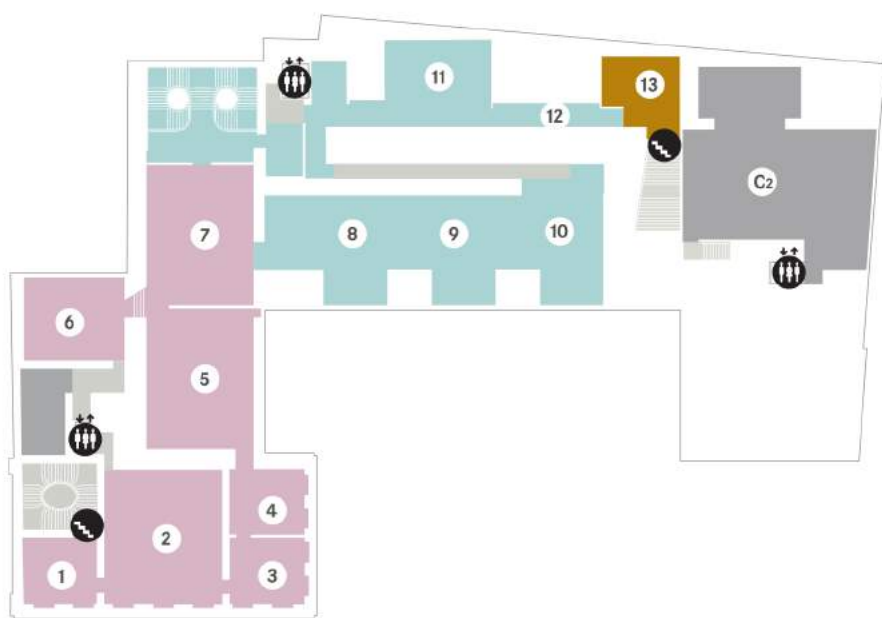

2 DEUXIÈME ÉTAGE

XIVe > XVIe siècles

- 1 Primitifs et Renaissance
- 2 Renaissance

XVIIe > XVIIIe siècles

- 3 Autour des Vierges à l'Enfant

La découverte chronologique des collections commence au deuxième étage, accessible par l'escalier Jean Lamour ou par l'ascenseur.

De gauche à droite :
Taddeo di Bartolo,
Pérugin, Hemessen,
Champaigne